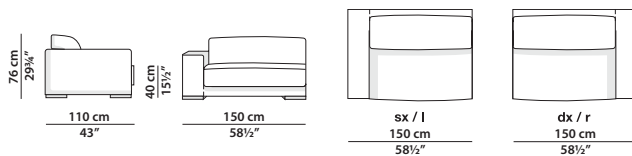

MADE IN ITALY

BUDAPEST Paola Navone

240 x 110 h76

Divano. Sofa.

300 x 110 h76

Divano. Sofa.

300 x 140 h76

Divano. Sofa.

120 x 110 h76

Elemento con bracciolo dx/sx.
Module with r/l armrest.

150 x 110 h76

Elemento con bracciolo dx/sx.
Module with r/l armrest.

215 x 110 h76

Elemento con bracciolo dx/sx.
Module with r/l armrest.

275 x 110 h76

Elemento con bracciolo dx/sx.
Module with r/l armrest.

MADE IN ITALY

BUDAPEST Paola Navone

115 x 115 h76

Elemento angolo.
Corner module.

150 x 150 h76

Elemento angolo.
Corner module.

120 x 140 h76

Elemento con bracciolo dx/sx.
Module with r/l armrest.

150 x 140 h76

Elemento con bracciolo dx/sx.
Module with r/l armrest.

110 x 200 h76

Dormeuse con bracciolo dx/sx.
Dormeuse with r/l armrest.