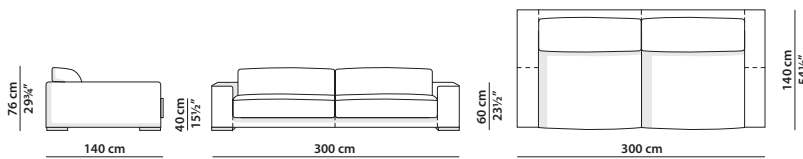

MADE IN ITALY

BUDAPEST Paola Navone

240 x 110 h76

Divano. Sofa.

300 x 110 h76

Divano. Sofa.

300 x 140 h76

Divano. Sofa.

120 x 110 h76

Elemento con bracciolo dx/sx.
Module with r/l armrest.

150 x 110 h76

Elemento con bracciolo dx/sx.
Module with r/l armrest.

215 x 110 h76

Elemento con bracciolo dx/sx.
Module with r/l armrest.

275 x 110 h76

Elemento con bracciolo dx/sx.
Module with r/l armrest.

MADE IN ITALY

BUDAPEST Paola Navone

115 x 115 h76

Elemento angolo.
Corner module.

150 x 150 h76

Elemento angolo.
Corner module.

120 x 140 h76

Elemento con bracciolo dx/sx.
Module with r/l armrest.

150 x 140 h76

Elemento con bracciolo dx/sx.
Module with r/l armrest.

110 x 200 h76

Dormeuse con bracciolo dx/sx.
Dormeuse with r/l armrest.