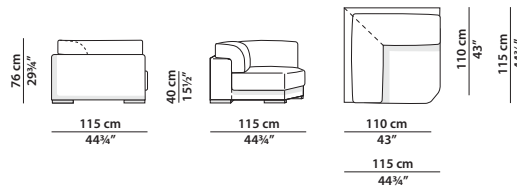

MADE IN ITALY

BUDAPEST Paola Navone

240 x 110 h76

Divano. Sofa.

300 x 110 h76

Divano. Sofa.

300 x 140 h76

Divano. Sofa.

120 x 110 h76

Elemento con bracciolo dx/sx.
Module with r/l armrest.

150 x 110 h76

Elemento con bracciolo dx/sx.
Module with r/l armrest.

215 x 110 h76

Elemento con bracciolo dx/sx.
Module with r/l armrest.

275 x 110 h76

Elemento con bracciolo dx/sx.
Module with r/l armrest.

MADE IN ITALY

BUDAPEST Paola Navone

115 x 115 h76

Elemento angolo.
Corner module.

150 x 150 h76

Elemento angolo.
Corner module.

120 x 140 h76

Elemento con bracciolo dx/sx.
Module with r/l armrest.

150 x 140 h76

Elemento con bracciolo dx/sx.
Module with r/l armrest.

110 x 200 h76

Dormeuse con bracciolo dx/sx.
Dormeuse with r/l armrest.