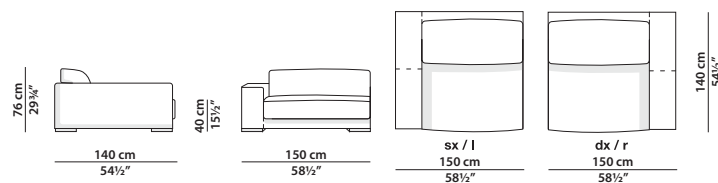

MADE IN ITALY

BUDAPEST Paola Navone

240 x 110 h76

Divano. Sofa.

300 x 110 h76

Divano. Sofa.

300 x 140 h76

Divano. Sofa.

120 x 110 h76

Elemento con bracciolo dx/sx.
Module with r/l armrest.

150 x 110 h76

Elemento con bracciolo dx/sx.
Module with r/l armrest.

215 x 110 h76

Elemento con bracciolo dx/sx.
Module with r/l armrest.

275 x 110 h76

Elemento con bracciolo dx/sx.
Module with r/l armrest.

MADE IN ITALY

BUDAPEST Paola Navone

115 x 115 h76

Elemento angolo.
Corner module.

150 x 150 h76

Elemento angolo.
Corner module.

120 x 140 h76

Elemento con bracciolo dx/sx.
Module with r/l armrest.

150 x 140 h76

Elemento con bracciolo dx/sx.
Module with r/l armrest.

110 x 200 h76

Dormeuse con bracciolo dx/sx.
Dormeuse with r/l armrest.