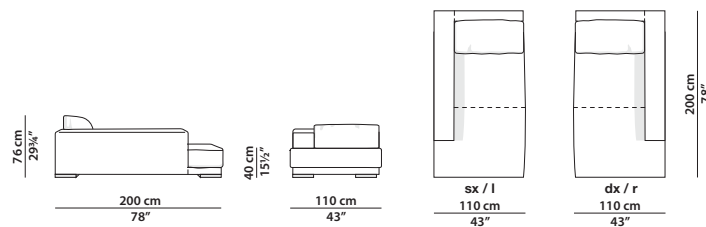

MADE IN ITALY

BUDAPEST Paola Navone

240 x 110 h76

Divano. Sofa.

300 x 110 h76

Divano. Sofa.

300 x 140 h76

Divano. Sofa.

120 x 110 h76

Elemento con bracciolo dx/sx.
Module with r/l armrest.

150 x 110 h76

Elemento con bracciolo dx/sx.
Module with r/l armrest.

215 x 110 h76

Elemento con bracciolo dx/sx.
Module with r/l armrest.

275 x 110 h76

Elemento con bracciolo dx/sx.
Module with r/l armrest.

MADE IN ITALY

BUDAPEST Paola Navone

115 x 115 h76

Elemento angolo.
Corner module.

150 x 150 h76

Elemento angolo.
Corner module.

120 x 140 h76

Elemento con bracciolo dx/sx.
Module with r/l armrest.

150 x 140 h76

Elemento con bracciolo dx/sx.
Module with r/l armrest.

110 x 200 h76

Dormeuse con bracciolo dx/sx.
Dormeuse with r/l armrest.