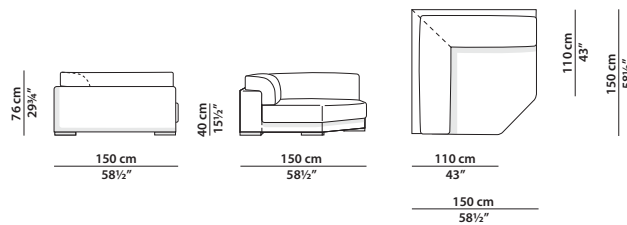

MADE IN ITALY

BUDAPEST Paola Navone

240 x 110 h76

Divano. Sofa.

300 x 110 h76

Divano. Sofa.

300 x 140 h76

Divano. Sofa.

120 x 110 h76

Elemento con bracciolo dx/sx.
Module with r/l armrest.

150 x 110 h76

Elemento con bracciolo dx/sx.
Module with r/l armrest.

215 x 110 h76

Elemento con bracciolo dx/sx.
Module with r/l armrest.

275 x 110 h76

Elemento con bracciolo dx/sx.
Module with r/l armrest.

MADE IN ITALY

BUDAPEST Paola Navone

115 x 115 h76

Elemento angolo.
Corner module.

150 x 150 h76

Elemento angolo.
Corner module.

120 x 140 h76

Elemento con bracciolo dx/sx.
Module with r/l armrest.

150 x 140 h76

Elemento con bracciolo dx/sx.
Module with r/l armrest.

110 x 200 h76

Dormeuse con bracciolo dx/sx.
Dormeuse with r/l armrest.