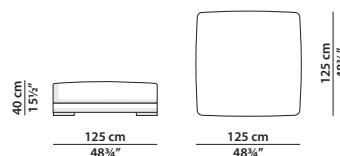

125 x 125 h40

Pouf.