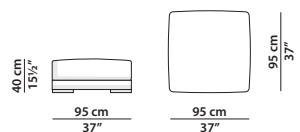

95 x 95 h40

Pouf.