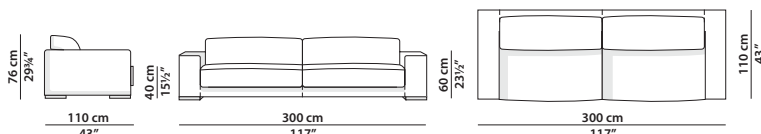

MADE IN ITALY

BUDAPEST Paola Navone

240 x 110 h76

Divano. Sofa.

300 x 110 h76

Divano. Sofa.

300 x 140 h76

Divano. Sofa.

120 x 110 h76

Elemento con bracciolo dx/sx.
Module with r/l armrest.

150 x 110 h76

Elemento con bracciolo dx/sx.
Module with r/l armrest.

215 x 110 h76

Elemento con bracciolo dx/sx.
Module with r/l armrest.

275 x 110 h76

Elemento con bracciolo dx/sx.
Module with r/l armrest.

MADE IN ITALY

BUDAPEST Paola Navone

115 x 115 h76

Elemento angolo.
Corner module.

150 x 150 h76

Elemento angolo.
Corner module.

120 x 140 h76

Elemento con bracciolo dx/sx.
Module with r/l armrest.

150 x 140 h76

Elemento con bracciolo dx/sx.
Module with r/l armrest.

110 x 200 h76

Dormeuse con bracciolo dx/sx.
Dormeuse with r/l armrest.