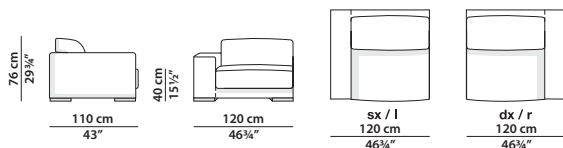

MADE IN ITALY

BUDAPEST Paola Navone

240 x 110 h76

Divano. Sofa.

300 x 110 h76

Divano. Sofa.

300 x 140 h76

Divano. Sofa.

120 x 110 h76

Elemento con bracciolo dx/sx.
Module with r/l armrest.

150 x 110 h76

Elemento con bracciolo dx/sx.
Module with r/l armrest.

215 x 110 h76

Elemento con bracciolo dx/sx.
Module with r/l armrest.

275 x 110 h76

Elemento con bracciolo dx/sx.
Module with r/l armrest.

MADE IN ITALY

BUDAPEST Paola Navone

115 x 115 h76

Elemento angolo.
Corner module.

150 x 150 h76

Elemento angolo.
Corner module.

120 x 140 h76

Elemento con bracciolo dx/sx.
Module with r/l armrest.

150 x 140 h76

Elemento con bracciolo dx/sx.
Module with r/l armrest.

110 x 200 h76

Dormeuse con bracciolo dx/sx.
Dormeuse with r/l armrest.