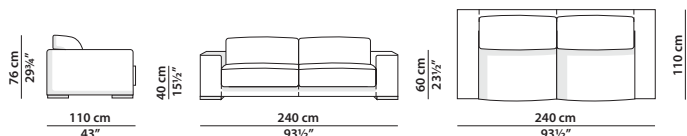

MADE IN ITALY

BUDAPEST Paola Navone

240 x 110 h76

Divano. Sofa.

300 x 110 h76

Divano. Sofa.

300 x 140 h76

Divano. Sofa.

120 x 110 h76

Elemento con bracciolo dx/sx.
Module with r/l armrest.

150 x 110 h76

Elemento con bracciolo dx/sx.
Module with r/l armrest.

215 x 110 h76

Elemento con bracciolo dx/sx.
Module with r/l armrest.

275 x 110 h76

Elemento con bracciolo dx/sx.
Module with r/l armrest.

MADE IN ITALY

BUDAPEST Paola Navone

115 x 115 h76

Elemento angolo.
Corner module.

150 x 150 h76

Elemento angolo.
Corner module.

120 x 140 h76

Elemento con bracciolo dx/sx.
Module with r/l armrest.

150 x 140 h76

Elemento con bracciolo dx/sx.
Module with r/l armrest.

110 x 200 h76

Dormeuse con bracciolo dx/sx.
Dormeuse with r/l armrest.