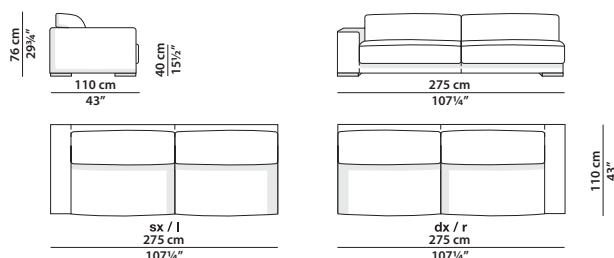

MADE IN ITALY

BUDAPEST Paola Navone

240 x 110 h76

Divano. Sofa.

300 x 110 h76

Divano. Sofa.

300 x 140 h76

Divano. Sofa.

120 x 110 h76

Elemento con bracciolo dx/sx.
Module with r/l armrest.

150 x 110 h76

Elemento con bracciolo dx/sx.
Module with r/l armrest.

215 x 110 h76

Elemento con bracciolo dx/sx.
Module with r/l armrest.

275 x 110 h76

Elemento con bracciolo dx/sx.
Module with r/l armrest.

MADE IN ITALY

BUDAPEST Paola Navone

115 x 115 h76

Elemento angolo.
Corner module.

150 x 150 h76

Elemento angolo.
Corner module.

120 x 140 h76

Elemento con bracciolo dx/sx.
Module with r/l armrest.

150 x 140 h76

Elemento con bracciolo dx/sx.
Module with r/l armrest.

110 x 200 h76

Dormeuse con bracciolo dx/sx.
Dormeuse with r/l armrest.