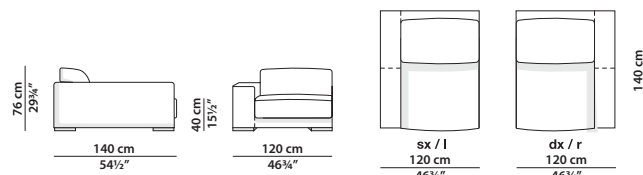

MADE IN ITALY

BUDAPEST Paola Navone

240 x 110 h76

Divano. Sofa.

300 x 110 h76

Divano. Sofa.

300 x 140 h76

Divano. Sofa.

120 x 110 h76

Elemento con bracciolo dx/sx.
Module with r/l armrest.

150 x 110 h76

Elemento con bracciolo dx/sx.
Module with r/l armrest.

215 x 110 h76

Elemento con bracciolo dx/sx.
Module with r/l armrest.

275 x 110 h76

Elemento con bracciolo dx/sx.
Module with r/l armrest.

MADE IN ITALY

BUDAPEST Paola Navone

115 x 115 h76

Elemento angolo.
Corner module.

150 x 150 h76

Elemento angolo.
Corner module.

120 x 140 h76

Elemento con bracciolo dx/sx.
Module with r/l armrest.

150 x 140 h76

Elemento con bracciolo dx/sx.
Module with r/l armrest.

110 x 200 h76

Dormeuse con bracciolo dx/sx.
Dormeuse with r/l armrest.