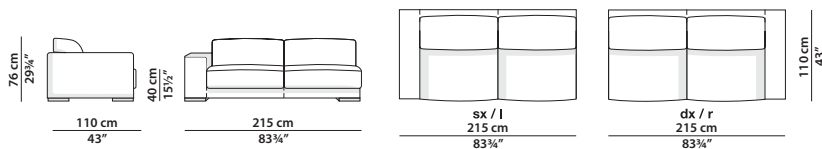

MADE IN ITALY

BUDAPEST Paola Navone

240 x 110 h76

Divano. Sofa.

300 x 110 h76

Divano. Sofa.

300 x 140 h76

Divano. Sofa.

120 x 110 h76

Elemento con bracciolo dx/sx.
Module with r/l armrest.

150 x 110 h76

Elemento con bracciolo dx/sx.
Module with r/l armrest.

215 x 110 h76

Elemento con bracciolo dx/sx.
Module with r/l armrest.

275 x 110 h76

Elemento con bracciolo dx/sx.
Module with r/l armrest.

MADE IN ITALY

BUDAPEST Paola Navone

115 x 115 h76

Elemento angolo.
Corner module.

150 x 150 h76

Elemento angolo.
Corner module.

120 x 140 h76

Elemento con bracciolo dx/sx.
Module with r/l armrest.

150 x 140 h76

Elemento con bracciolo dx/sx.
Module with r/l armrest.

110 x 200 h76

Dormeuse con bracciolo dx/sx.
Dormeuse with r/l armrest.