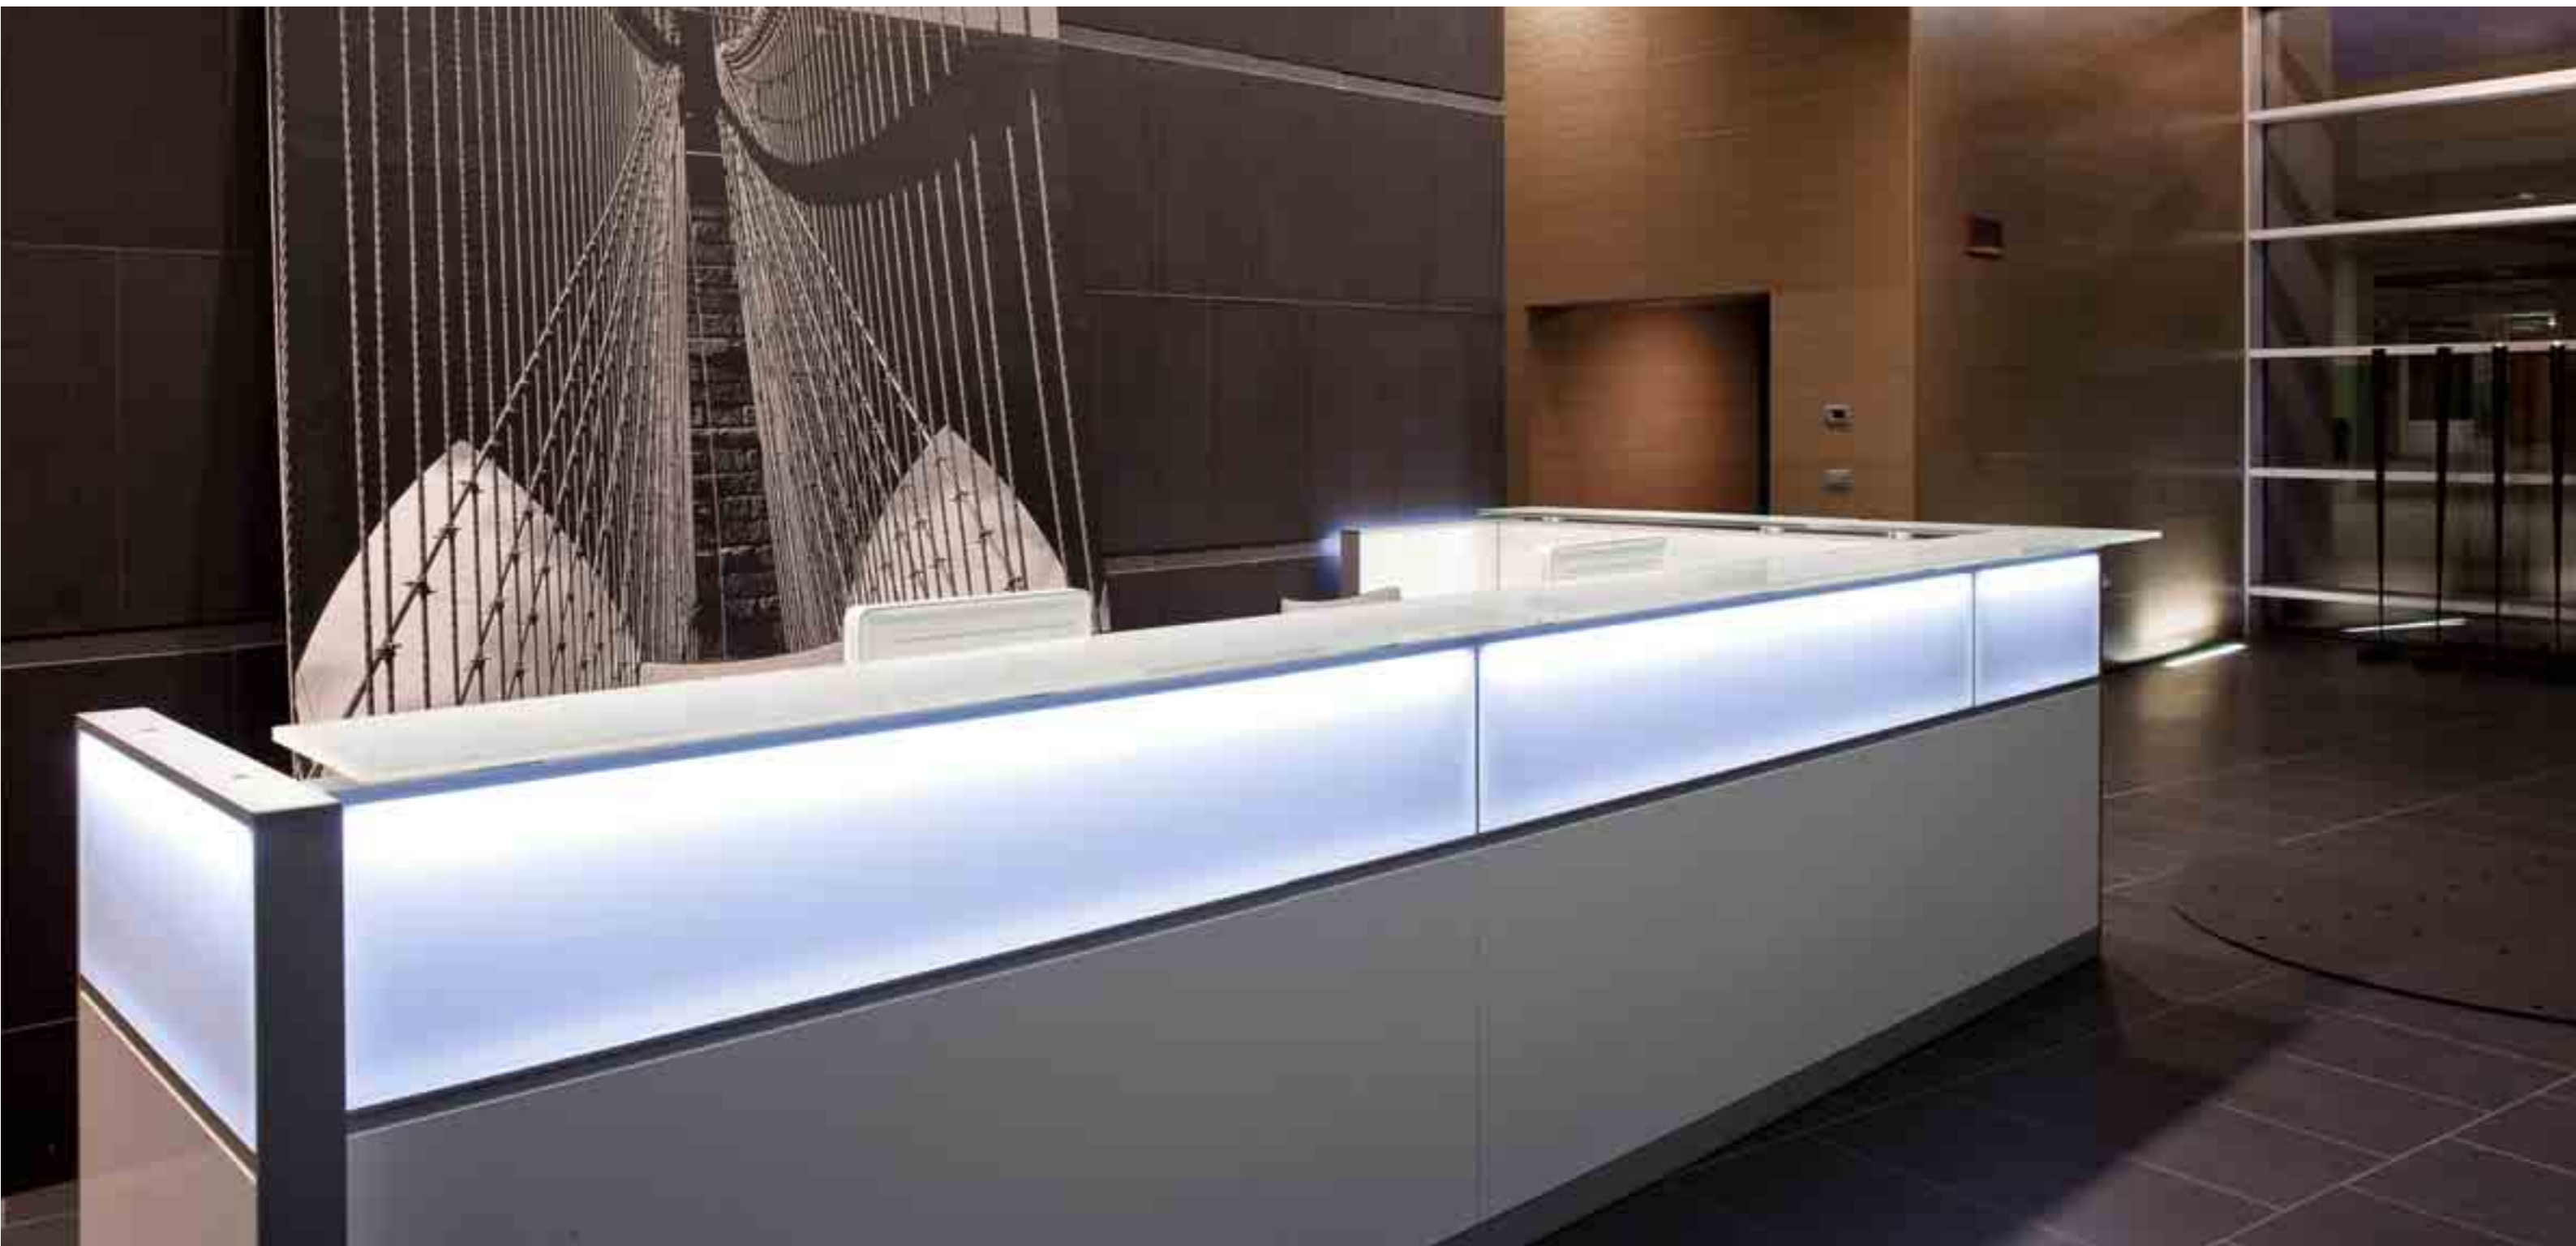

DV702 LED

La magia della luce in un'atmosfera surreale al confine con ogni forma di contatto.  
Il Led retroilluminato trasmette emozione di giorno e di notte.

The magic of light in a surreal atmosphere on the borderline with any type of contact.  
The backlit Led reception desk transmits emotions day and night.