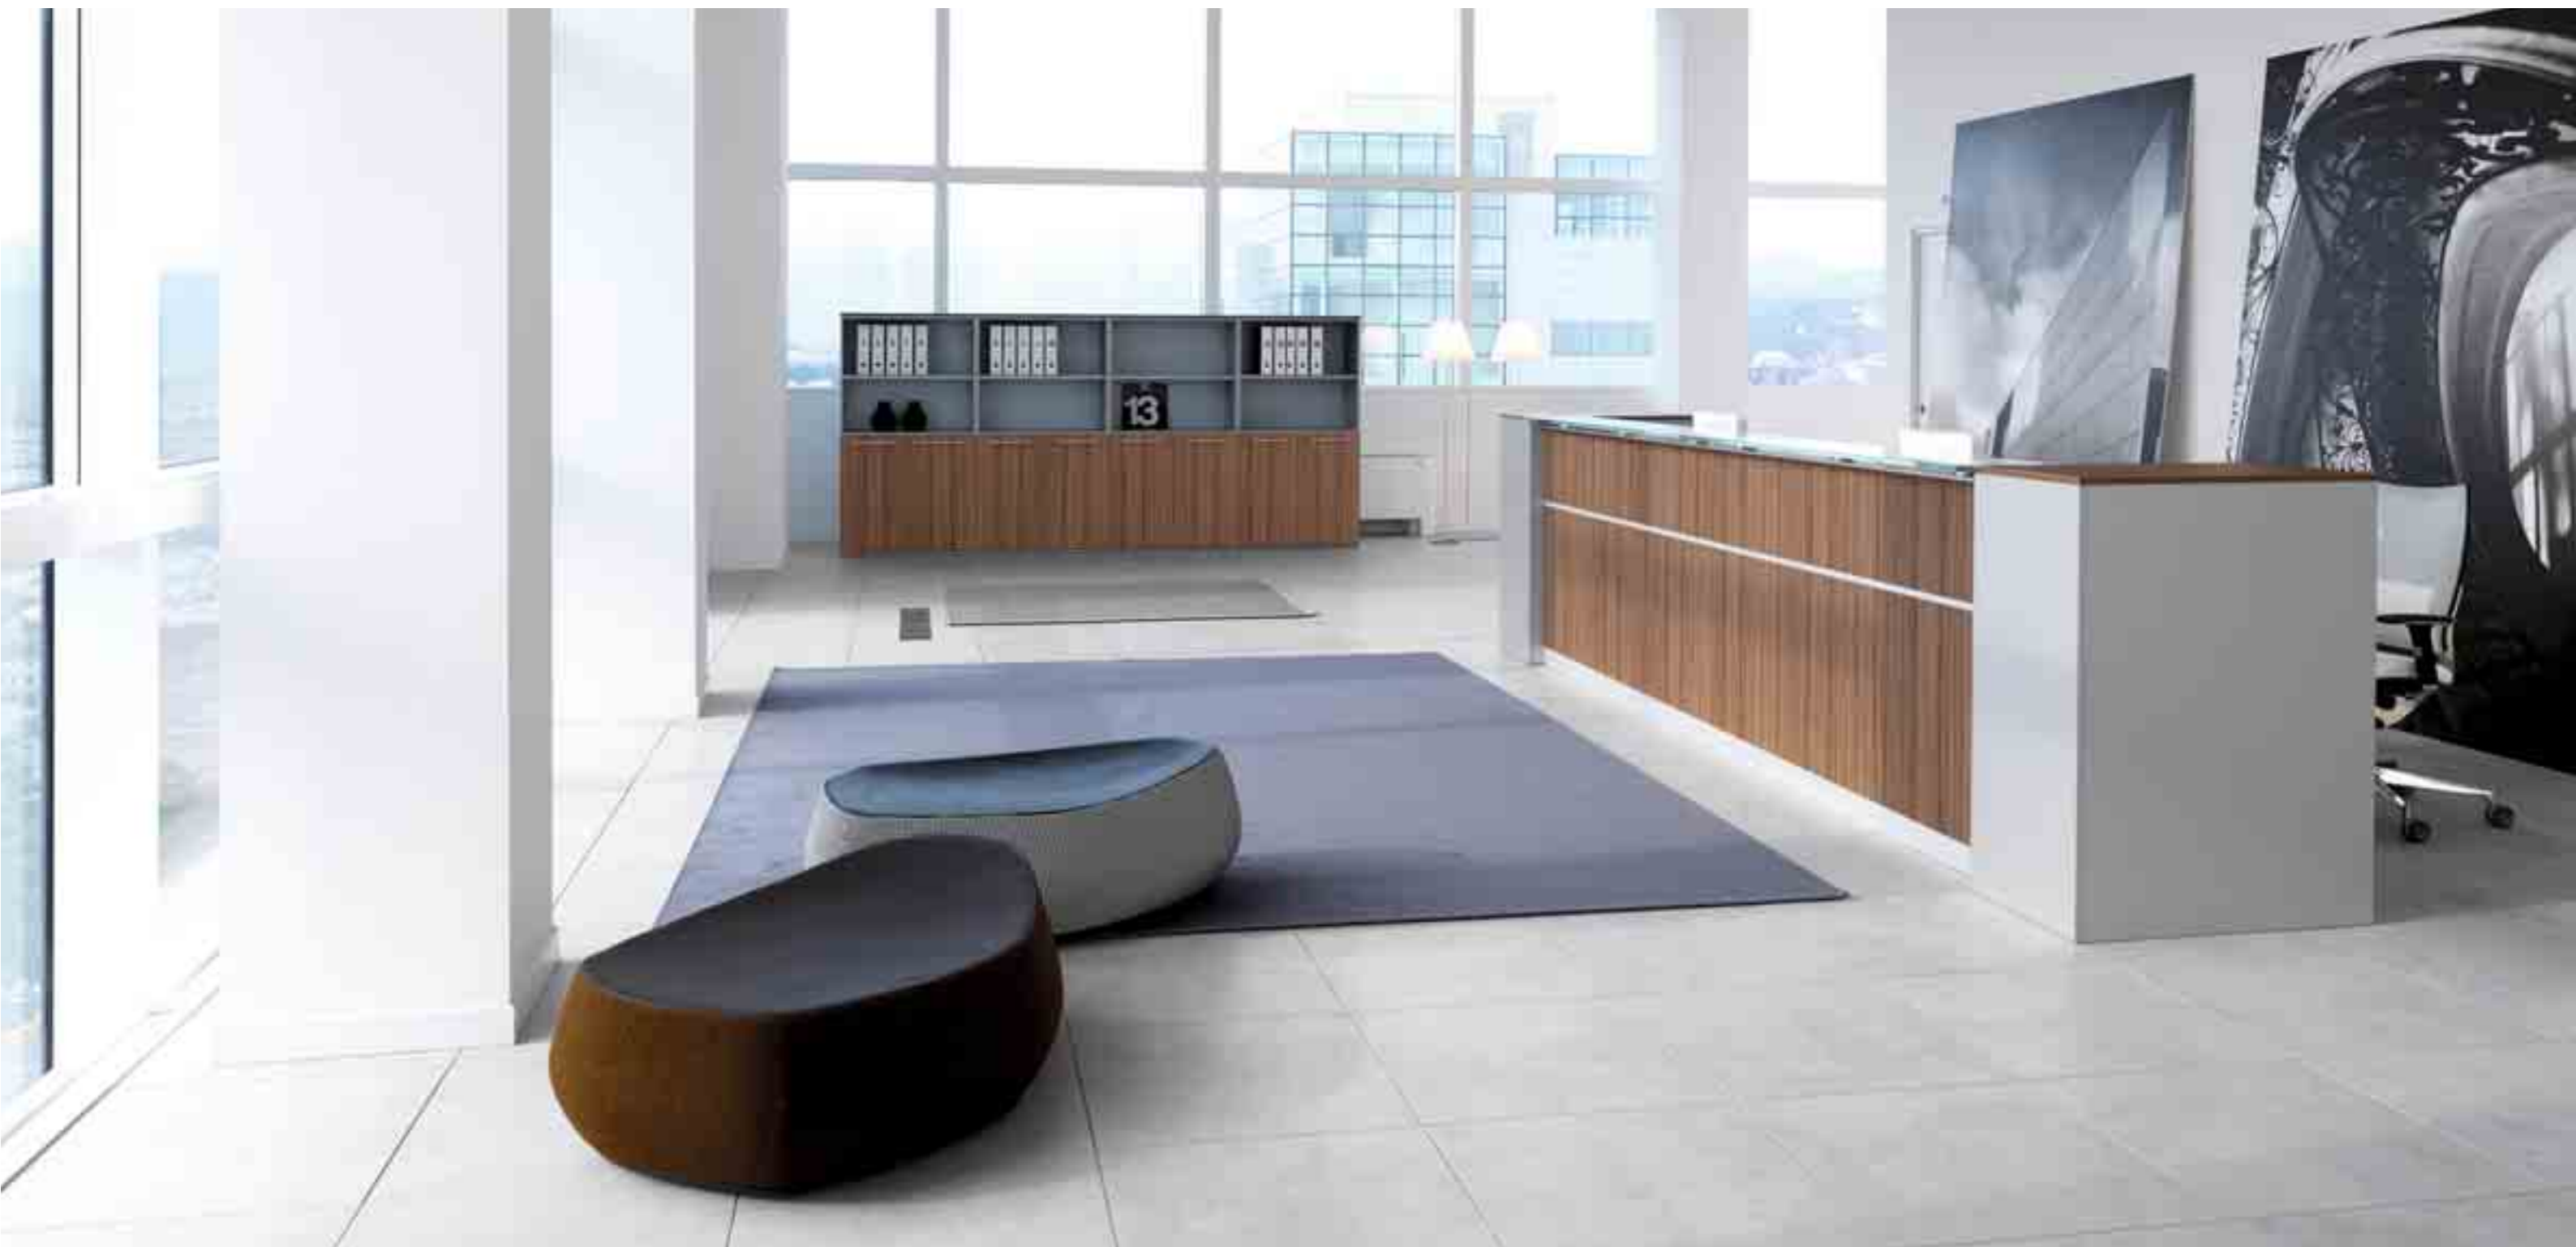

DV702 LED

I funzionali contenitori a giorno si integrano perfettamente nel sistema strutturale del bancone.

The practical open units are perfectly integrated with the structural system of the reception desk.